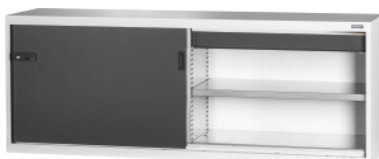

Garant GRIDLINE

**Basiskast met lade, volledig plaatstalen schuifdeuren, 36×14G, Hoogte: 900mm****Bestelgegevens**

Bestelnummer	940225 900
GTIN	4062406070236
Artikelklasse	9GI

**Omschrijving****Uitvoering:**

Kast met indeling in 80×20G, met lades 36×14G. Bevestiging van legborden in raster van 25 mm. Schuifdeuren aan de binnenzijde versterkt en afsluitbaar met een tweecomponenten-Haptoprene®-greep met stiftcilinderslot. Vergrendeling van de schuifdeuren in eindstanden (open/dicht). **Nivelleersokkel** met 8 individueel instelbare voeten voor het compenseren van oneffenheden in de ondergrond. Greep bij basiskast in de bovenste deurhelft, bij opzetkast in de onderste deurhelft.

Lades fronthoogte 125 mm.

**Levering:**

Kast inclusief legborden en lade.

**Kleur:**

Romp en laderomp lichtgrijs, RAL 7035, deuren en ladefronten antracietgrijs, RAL 7016,

**poedercoating.****Opmerking:**

Voor legborden en accessoires voor GridLine kasten zie nr. 940501 – 940710 en Groep 95.