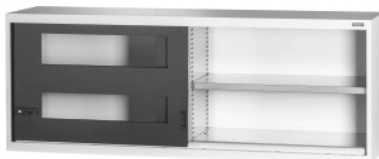

Garant GRIDLINE

Opzetkast met doorzichtige schuifdeuren, Hoogte: 750mm**Bestelgegevens**

Bestelnummer	940217 750
GTIN	4062406070199
Artikelklasse	9GI

Omschrijving**Uitvoering:**

Kast met indeling in 80×20G. Bevestiging van legborden in raster van 25 mm. Schuifdeuren aan de binnenzijde versterkt en afsluitbaar met een tweecomponenten-Haptoprene®-greep met stiftcilinderslot. Vergrendeling van de schuifdeuren in eindstanden (open/dicht).

Nivelleersokkel met 8 individueel instelbare voeten voor het compenseren van oneffenheden in de ondergrond. Greep bij basiskast in de bovenste deurhelft, bij opzetkast in de onderste deurhelft.

Levering:

Kast inclusief legborden.

Kleur:

Romp lichtgrijs, RAL 7035, deuren antracietgrijs, RAL 7016, **poedercoating**.

Opmerking:

Voor legborden en accessoires voor GridLine kasten zie nr. 940501 – 940710 en Groep 95.

Gewicht	92 kg
Diepte	500 mm
Breedte	2000 mm
Handgreep positionering	onder
Sluitsysteem elektronisch – om te bouwen	ja
Aantal legborden	2
Nuttige hoogte	613 mm
Breedte in G	80
Materiaaldikte	0,9 mm
Draagvermogen kastbehuizing binnen	1000 kg
Hoogteverstelling in raster	25 mm
Stiftcilinderslot	modulair cilinderhuis
Kleuren	RAL 9002, 7035, 7005, 7016, 6011, 5018, 5012, 5011, 5005, 3003
Kast type	Opzetkast
Producttype	Legbordenkast