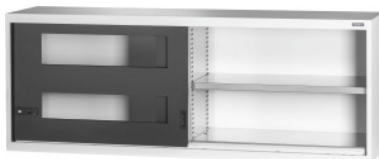

Garant GRIDLINE

Opzetkast met doorzichtige schuifdeuren, Hoogte: 500mm**Bestelgegevens**

Bestelnummer	940217 500
GTIN	4062406070182
Artikelklasse	9GI

Omschrijving**Uitvoering:**

Kast met indeling in 80×20G. Bevestiging van legborden in raster van 25 mm. Schuifdeuren aan de binnenzijde versterkt en afsluitbaar met een tweecomponenten-Haptoprene®-greep met stiftcilinderslot. Vergrendeling van de schuifdeuren in eindstanden (open/dicht).

Nivelleersokkel met 8 individueel instelbare voeten voor het compenseren van oneffenheden in de ondergrond. Greep bij basiskast in de bovenste deurhelft, bij opzetkast in de onderste deurhelft.

Levering:

Kast inclusief legborden.

Kleur:

Romp lichtgrijs, RAL 7035, deuren antracietgrijs, RAL 7016, **poedercoating**.

Opmerking:

Voor legborden en accessoires voor GridLine kasten zie nr. 940501 – 940710 en Groep 95.