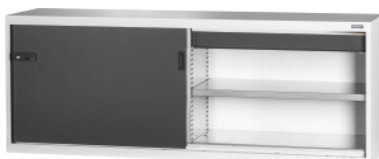

Garant **GRIDLINE****Basiskast met lade, volledig plaatstalen schuifdeuren, 36×14G, Hoogte: 800mm****Bestelgegevens**

Bestelnummer	940225 800
GTIN	4062406070229
Artikelklasse	9GI

Omschrijving**Uitvoering:**

Kast met indeling in 80×20G, met lades 36×14G. Bevestiging van legborden in raster van 25 mm. Schuifdeuren aan de binnenzijde versterkt en afsluitbaar met een tweecomponenten-Haptoprene®-greep met stiftcilinderslot. Vergrendeling van de schuifdeuren in eindstanden (open/dicht). **Nivelleersokkel** met 8 individueel instelbare voeten voor het compenseren van oneffenheden in de ondergrond. Greep bij basiskast in de bovenste deurhelft, bij opzetkast in de onderste deurhelft.

Lades fronthoogte 125 mm.

Levering:

Kast inclusief legborden en laden.

Kleur:

Romp en laderomp lichtgrijs, RAL 7035, deuren en ladefronten antracietgrijs, RAL 7016,

poedercoating.**Opmerking:**

Voor legborden en accessoires voor GridLine kasten zie nr. 940501 – 940710 en Groep 95.

Volgens de TÜV GS-certificering moeten alle kasten absoluut tegen kantelen worden beveiligd.

Technische beschrijving

Diepte	500 mm
Lades nuttige diepte in G	14
Nuttig ladeoppervlak in G	36×14

Hoogte	800 mm
Lades/uittrekbare legborden draagvermogen	75 kg
ComfortClose	nee
Aantal legborden	2
Diepte in G	20
Breedte in G	80
Legbord draagvermogen / maximale vlakverdeelde vakbelasting (op metaal)	100 kg
Lades nuttige breedte	900 mm
Lades nuttige diepte	350 mm
Sluitsysteem elektronisch – om te bouwen	ja
Breedte	2000 mm
Gewicht	111 kg
Aantal lades	2
Uittrekbaarheid lade (gedeeltelijk/volledig uittrekbaar)	100 %
Lades nuttige breedte in G	36
Nuttige hoogte	663 mm
Handgreep positionering	boven
Materiaaldikte	0,9 mm
Draagvermogen kastbehuizing binnen	1000 kg
Hoogteverstelling in raster	25 mm
Stiftcilinderslot	modulair cilinderhuis
Kleuren	RAL 9002, 7035, 7005, 7016, 6011, 5018, 5012, 5011, 5005, 3003
Lades nuttige breedte × nuttige diepte in G	36×14G
Producttype	Legbordenkast