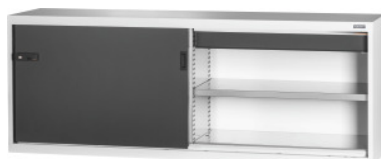

Garant **GRIDLINE****Basiskast met lade, volledig plaatstalen schuifdeuren, 36×14G, Hoogte: 750mm****Bestelgegevens**

Bestelnummer	940225 750
GTIN	4062406070212
Artikelklasse	9GI

Omschrijving**Uitvoering:**

Kast met indeling in 80×20G, met lades 36×14G. Bevestiging van legborden in raster van 25 mm. Schuifdeuren aan de binnenzijde versterkt en afsluitbaar met een tweecomponenten-Haptoprene®-greep met stiftcilinderslot. Vergrendeling van de schuifdeuren in eindstanden (open/dicht). **Nivelleersokkel** met 8 individueel instelbare voeten voor het compenseren van oneffenheden in de ondergrond. Greep bij basiskast in de bovenste deurhelft, bij opzetkast in de onderste deurhelft.

Lades fronthoogte 125 mm.

Levering:

Kast inclusief legborden en lade.

Kleur:

Romp en laderomp lichtgrijs, RAL 7035, deuren en ladefronten antracietgrijs, RAL 7016,

poedercoating.**Opmerking:**

Voor legborden en accessoires voor GridLine kasten zie nr. 940501 – 940710 en Groep 95.

Volgens de TÜV GS-certificering moeten alle kasten absoluut tegen kantelen worden beveiligd.

Technische beschrijving

Lades nuttige diepte	350 mm
Gewicht	107 kg
Lades/uittrekbare legborden draagvermogen	75 kg