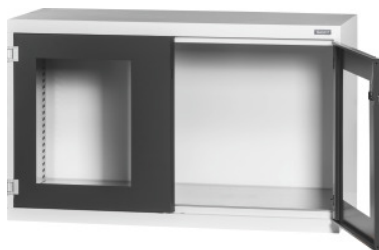

Garant GRIDLINE

Basiskast met doorzichtige vleugeldeuren, Hoogte: 800mm**Bestelgegevens**

Bestelnummer	940863 800
GTIN	4062406070946
Artikelklasse	9GI

Omschrijving**Uitvoering:**

Kast 50×20G, zonder indeling.

Bevestiging van legborden in raster van 25 mm. Deuren aan de binnenzijde versterkt en afsluitbaar met een tweecomponenten-Haptoprene®-greep met stiftcilinderslot. Nivelleersokkel met instelbare voeten voor het compenseren van oneffenheden in de ondergrond.

Kleur:

Romp lichtgrijs, RAL 7035, deuren antracietgrijs, RAL 7016, **poedercoating**.

Opmerking:

Voor legborden en accessoires voor GridLine kasten zie nr. 940501 – 940710 en Groep 95.

Volgens de TÜV GS-certificering moeten alle kasten absoluut tegen kantelen worden beveiligd.

Technische beschrijving

Breedte	1250 mm
Diepte in G	20
Kastfronten	Doorzichtige vleugel deur
Sluitsysteem elektronisch – om te bouwen	ja
Nuttige hoogte	645 mm
Kast type	Basiskast
Handgreep positionering	boven