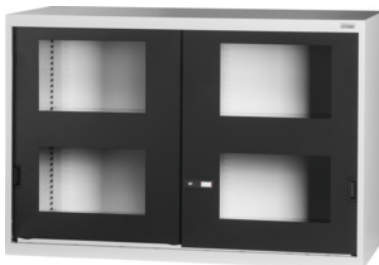

Garant GRIDLINE

Maxi-opzetkast met doorzichtige schuifdeuren, Hoogte: 1000mm**Bestelgegevens**

Bestelnummer	941057 1000
GTIN	4062406071592
Artikelklasse	9GI

Omschrijving**Uitvoering:**

Kast in 60x28G, met indeling.

Bevestiging van legborden in raster van 25 mm. Deuren aan de binnenzijde versterkt en afsluitbaar met een tweecomponenten-Haptoprene®-greep met stiftcilinderslot. Greep bij basiskast in de bovenste deurhelft, bij opzetkast in de onderste helft.

Levering:

Kast inclusief legborden.

Kleur:

Romp lichtgrijs, RAL 7035, deuren antracietgrijs, RAL 7016, **poedercoating**.

Opmerking:

Voor legborden en accessoires voor GridLine maxi-systeemkasten zie nr. 942530 – 942583 en groep 95.

Volgens de TÜV GS-certificering moeten alle kasten absoluut tegen kantelen worden beveiligd.

Technische beschrijving

Breedte	1500 mm
Breedte in G	60
Nuttige hoogte	863 mm
Aantal legborden	2

ComfortClose	nee
Sluitsysteem elektronisch – om te bouwen	ja
Hoogte	1000 mm
Legbord draagvermogen / maximale vlakverdeelde vakbelasting (op metaal)	100 kg
Gewicht	135 kg
Diepte	700 mm
Diepte in G	28
Handgreep positionering	onder
Materiaaldikte	0,9 mm
Draagvermogen kastbehuizing binnen	1000 kg
Hoogteverstelling in raster	25 mm
Stiftcilinderslot	modulair cilinderhuis
Kleuren	RAL 9002, 7035, 7005, 7016, 6011, 5018, 5012, 5011, 5005, 3003
Kast type	Opzetkast
Producttype	Maxi-systeemkast