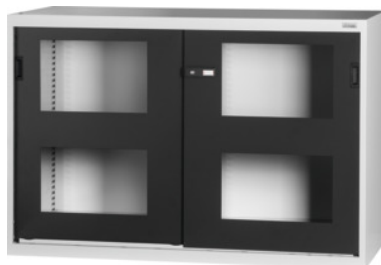

Garant GRIDLINE

Zwaarlastkast met doorzichtige schuifdeur, Hoogte: 1000 mm**Bestelgegevens**

Bestelnummer	942847 1000
GTIN	4062406072865
Artikelklasse	9GI

Omschrijving**Uitvoering:**

Kast 60×28G, zonder indeling. Geschikte lades: 26×20G (a.u.b. apart bestellen).

Versterkte zijwanden voor de bevestiging van legborden in de **versterkte uitvoering voor 200 kg** in een raster van 25 mm. Deuren aan de binnenzijde versterkt en afsluitbaar met een tweecomponenten-Haptoprene®-greep met stiftcilinderslot. Kasten met verstevigde bodem, zonder nivelleersokkel.

Kleuren: RAL 9002, 7035, 7005, 7016, 6011, 5018, 5012, 5011, 5005, 3003

Hoogte: 1000 mm

Breedte: 1500 mm

Diepte: 700 mm

Breedte in G: 60

Diepte in G: 28

Nuttige hoogte: 845 mm

Technische beschrijving

Breedte	1500 mm
---------	---------

Diepte in G	28
Diepte	700 mm
Nuttige hoogte	845 mm
Breedte in G	60
Gewicht	119 kg
Hoogte	1000 mm
Materiaaldikte	1 mm
Draagvermogen kastbehuizing binnen	1600
Hoogteverstelling in raster	25
Stiftcilinderslot	modulair cilinderhuis
Kleuren	RAL 9002, 7035, 7005, 7016, 6011, 5018, 5012, 5011, 5005, 3003
Producttype	Zwaarlastkast leeg