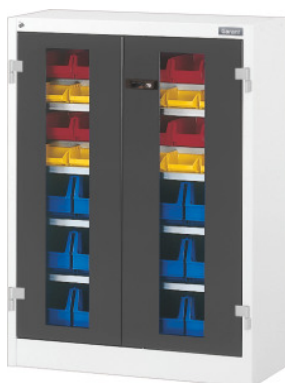

**Garant****Stellingkast met doorzichtige vleugeldeuren, Hoogte: 1000mm****Bestelgegevens**

Bestelnummer	944005 1000
GTIN	4062406073398
Artikelklasse	9GI

**Omschrijving****Uitvoering:**

Bevestiging van legborden in een raster van 25 mm mogelijk.

Stellingkast met indeling in 30×11G.

Deuren aan de binnenzijde versterkt en afsluitbaar met een tweecomponenten-Haptoprene®-handgreep met stiftcilinderslot.

**Plaatsing:**

Aantal magazijnbakken: 12 × Nr. 963321 maat SB6; 12 × nr. 963321 maat SB5; 12 × nr. 963321 maat SB4

**Levering:**

Kast inclusief legborden en open magazijnbakken.

**Kleur:**

Romp lichtgrijs, RAL 7035, deuren antracietgrijs, RAL 7016, **poedercoating**.

**Opmerking:**

- **Voor losse open magazijnbakken zie nr. 963321.**
- **Voor losse legborden zie nr. 944061, 944065.**

Volgens de TÜV GS-certificering moeten alle kasten absoluut tegen kantelen worden beveiligd.

**Technische beschrijving**

Kastfronten	Doorzichtige vleugel deur
Hoogte	1000 mm
Aantal legborden	4
Breedte	750 mm
Legbord draagvermogen / maximale vlakverdeelde vakbelasting (op metaal)	80 kg
Gewicht	47 kg
Diepte	275 mm
Nuttige hoogte	845 mm
Diepte in G	11
Breedte in G	30
Materiaaldikte	0,9 mm
Draagvermogen kastbehuizing binnen	500 kg
Deuropeningshoek	250 graden
Hoogteverstelling in raster	25 mm
Stiftcilinderslot	modulair cilinderhuis
Kleuren	RAL 9002, 7035, 7005, 7016, 6011, 5018, 5012, 5011, 5005, 3003
Producttype	Stellingkast