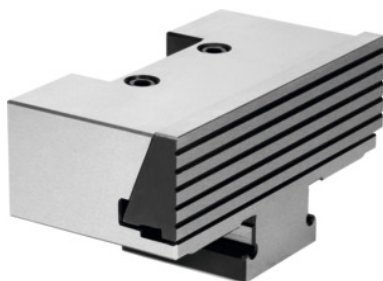

**Szczęki ruchome (szt.), do szczęk o szerokości: 125 mm****Dane zamówienia**

Numer katalogowy	362143 125
GTIN	2050001774316
Klasa artykułu	35G

Opis**Pasuje do :**

imadeł modułowych nr 362100; 362105.
Pasujące do kodu barwnego: Gerardi 125

Opis techniczny

do szczęk o szerokości	125 mm
Pasujące do kodu barwnego	Gerardi 125
Rodzaj produktu	Szczęki do imadeł