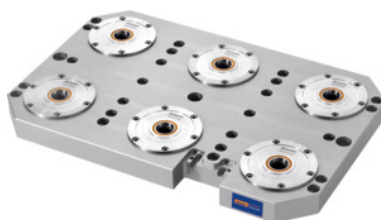

**Płyta bazowa ZeroClamp, typ: 25438****Dane zamówienia**

Numer katalogowy	360012 25438
GTIN	4045197722713
Klasa artykułu	310

Opis**Wykonanie:**

Wszystkie otwory do rowków teowych o rozstawie **63, 100, 125 mm**.

Otwór centralny o \varnothing 25 H7 do mocowania zestawu centrującego.

Zastosowanie:

Do maszyn pionowych i poziomych.

Materiał:

Płyta podstawy z aluminium o wysokiej wytrzymałości, poddanego obróbce powierzchniowej.

Wszystkie części gniazda mocującego ze stali nierdzewnej lub stali zabezpieczonej przed korozją.

Wyp. dodatkowe:

Sworzeń mocujący nr 360025.

Bloki przyłączeniowe nr 360017, wielk. 12808 / 12805.

\varnothing gniazda mocującego: 138 mm

liczba gniazd mocujących: 6

szerokość B: 596 mm

długość A: 396 mm

wysokość H: 54 mm

wymiar S: 200 mm

Opis techniczny

szerokość B	596 mm
typ	25438

wysokość H	54 mm
liczba gniazd mocujących	6
długość A	396 mm
wymiar S	200 mm
Ø gniazda mocującego	138 mm
Seria	ZeroClamp