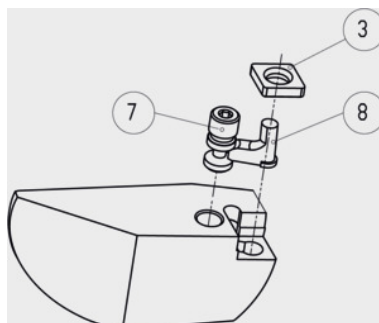

SWISS TOOLS

Podkładki nr 1, typ: P06**Dane zamówienia**

Numer katalogowy	320610 P06
GTIN	2050001714510
Klasa artykułu	36D

Opis**Pasuje do :**

Oprawek i uchwytów wytaczaków nr 320005 - nr 320406.

Typ = fabryczne oznaczenie wyrobu.**Opis techniczny**