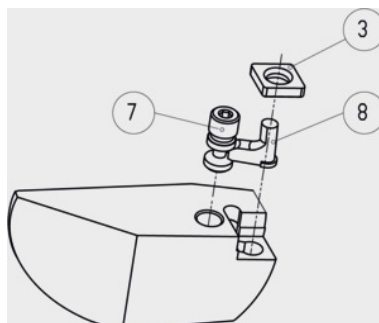

SWISS TOOLS

Śruby mocujące nr 3, typ: P05**Dane zamówienia**

Numer katalogowy	320611 P05
GTIN	2050001714497
Klasa artykułu	36D

Opis**Pasuje do :**

Oprawek i uchwytów wytaczaków nr 320005 - nr 320406.

Typ = fabryczne oznaczenie wyrobu.**Opis techniczny**