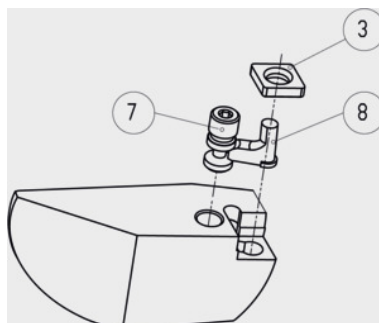

SWISS TOOLS

**Śruby mocujące nr 3, typ: P06****Dane zamówienia**

Numer katalogowy	320611 P06
GTIN	2050001714527
Klasa artykułu	36D

**Opis****Pasuje do :**

Oprawek i uchwytów wytaczaków nr 320005 - nr 320406.

**Typ** = fabryczne oznaczenie wyrobu.**Opis techniczny**