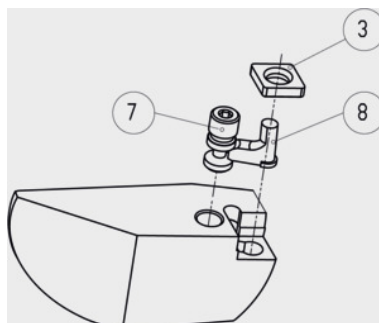

SWISS TOOLS

Podkładki nr 1, typ: P01**Dane zamówienia**

Numer katalogowy	320610 P01
GTIN	2050001714411
Klasa artykułu	36D

Opis**Pasuje do :**

Oprawek i uchwytów wytaczaków nr 320005 - nr 320406.

Typ = fabryczne oznaczenie wyrobu.**Opis techniczny**