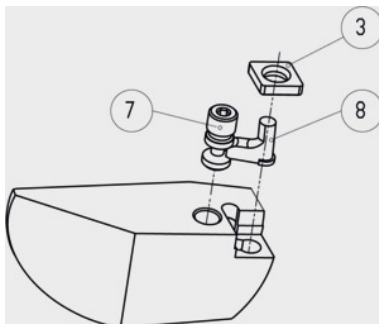

SWISS TOOLS

Podkładki nr 1, typ: P04**Dane zamówienia**

Numer katalogowy	320610 P04
GTIN	2050001714459
Klasa artykułu	36D

Opis**Pasuje do :**

Oprawek i uchwytów wytaczaków nr 320005 - nr 320406.

Typ = fabryczne oznaczenie wyrobu.**Opis techniczny**