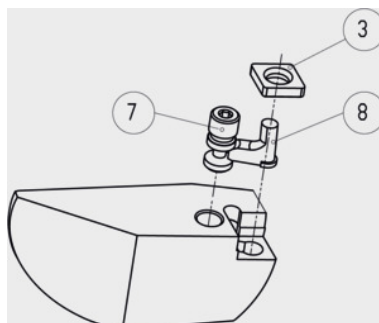

SWISS TOOLS

**Śruby mocujące nr 3, typ: P02****Dane zamówienia**

Numer katalogowy	320611 P02
GTIN	2050001714435
Klasa artykułu	36D

**Opis****Pasuje do :**

Oprawek i uchwytów wytaczaków nr 320005 - nr 320406.

**Typ** = fabryczne oznaczenie wyrobu.**Opis techniczny**