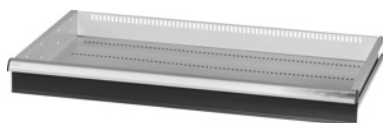

 GRIDLINE

Szuflada GridLine z obsługiwaną jedną ręką indywidualną blokadą wysuwu, 75 kg, 36 × 20G, szuflady o wysokości frontu: 100 mm

Dane zamówienia

Numer katalogowy	930744 100
GTIN	4062406131609
Klasa artykułu	9GK

Opis

Wykonanie:

Szuflady z pełnym wysuwem, z różnicowym mechanizmem wysuwu. Aluminiowe uchwyty listwowe z wymiennymi paskami do opisu, nadającymi się do ponownego wykorzystania. Wycięcia do mocowania listew działowych co 25 mm (szuflady o wysokości frontu powyżej 75 mm).

Z **obsługiwaną jedną ręką indywidualną blokadą wysuwu** – zapobiega samoczynnemu otwarciu szuflady podczas transportu. Niezbędne w przypadku wszystkich wózków montażowych.

Nośność 75 kg.

Pasuje do :

Obudowy szafek narzędziowych 40 × 24G nr 930735.