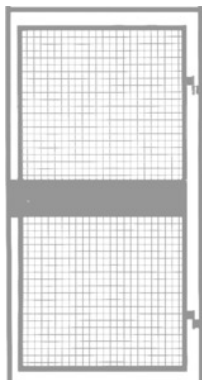

Element drzwiowy krata, szerokość 1200 mm, wysokość: 2200mm**Dane zamówienia**

Numer katalogowy	994110 2200
GTIN	4260214930067
Klasa artykułu	99T

Opis**Wykonanie:**

Elastyczny i uniwersalny system dla zakładów i magazynów, do szybkiej i samodzielnej budowy ogrodzeń, ścian magazynowych i podziału pomieszczeń. Dzięki zastosowaniu zasady konstrukcji modułowej można dowolnie łączyć poszczególne elementy. Oczka siatki 40×40×3,8 mm w profilu ramy 30 mm, spełniają najwyższe wymagania jakości i transparentności. Dostępne także w wersji z blachy stalowej i szkła akrylowego.

w dostawie::

W komplecie elementy mocujące (tylko dla nr 994130).

Powłoka lakiernicza:

Do wyboru: **szary jasny RAL 7035 (kolor standardowy)**, niebieski sygnałowy RAL 5005, ultramaryna RAL 5002, niebieski brylantowy RAL 5007, niebieski Chagall RAL 5010, niebieski lekki RAL 5012, turkusowy niebieski RAL 5018, szary stalowy RAL 7037, **lakier proszkowy**.

Opis techniczny

wysokość	2200 mm
szerokość	1200 mm
Rodzaj produktu	Drzwi z kratki