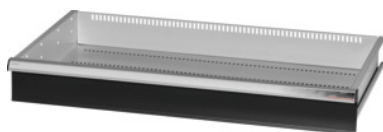

 GRIDLINE

Szuflada GridLine z obsługiwaną jedną ręką indywidualną blokadą wysuwu, 75 kg, 36 × 20G, szuflady o wysokości frontu: 125 mm

Dane zamówienia

Numer katalogowy	930744 125
GTIN	4062406131616
Klasa artykułu	9GK

Opis

Wykonanie:

Szuflady z pełnym wysuwem, z różnicowym mechanizmem wysuwu. Aluminiowe uchwyty listwowe z wymiennymi paskami do opisu, nadającymi się do ponownego wykorzystania. Wycięcia do mocowania listew działowych co 25 mm (szuflady o wysokości frontu powyżej 75 mm).

Z **obsługiwaną jedną ręką indywidualną blokadą wysuwu** – zapobiega samoczynnemu otwarciu szuflady podczas transportu. Niezbędne w przypadku wszystkich wózków montażowych.

Nośność 75 kg.

Pasuje do :

Obudowy szafek narzędziowych 40 × 24G nr 930735.