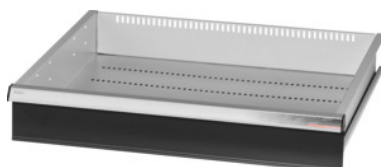

 GRIDLINE

Szuflada GridLine z obsługiwaną jedną ręką indywidualną blokadą wysuwu, 75 kg, 26 × 24G, szuflady o wysokości frontu: 125 mm

Dane zamówienia

Numer katalogowy	931166 125
GTIN	4062406132019
Klasa artykułu	9GK

Opis

Wykonanie:

Szuflady z pełnym wysuwem, z różnicowym mechanizmem wysuwu. Aluminiowe uchwyty listwowe z wymiennymi paskami do opisu, nadającymi się do ponownego wykorzystania. Wycięcia do mocowania listew działowych co 25 mm (szuflady o wysokości frontu powyżej 75 mm).

Z **obsługiwaną jedną ręką indywidualną blokadą wysuwu** – zapobiega samoczynnemu otwarciu szuflady podczas transportu. Niezbędne w przypadku wszystkich wózków montażowych.

Nośność 75 kg.

Pasuje do :

Obudowy szafek narzędziowych 30 × 28G nr 931155.