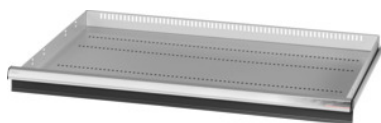

 GRIDLINE

Szuflada z indywidualną blokadą wysuwu obsługiwana jedną ręką, 75 kg, 36 × 24 G, szuflady o wysokości frontu: 75 mm

Dane zamówienia

Numer katalogowy	931354 75
GTIN	4062406132149
Klasa artykułu	9GK

Opis

Wykonanie:

Szuflady z pełnym wysuwem, z różnicowym mechanizmem wysuwu. Aluminiowe uchwyty listwowe z wymiennymi paskami do opisu, nadającymi się do ponownego wykorzystania. Wycięcia do mocowania listew oddzielających w odległości co 25 mm (w szufladach o wysokości frontu od 75 mm).

Obsługiwana jedną ręką indywidualna blokada wysuwu zapobiega samoczynnemu otwarciu szuflady podczas transportu. Bezwzględnie wymagana we wszystkich wózkach montażowych. Nośność 75 kg.

Pasuje do :

Obudowa szafki narzędziowej 40 × 28 G nr 931335.

w dostawie::

Szuflada kompletna z 1 parą szyn prowadzących.

Powłoka lakiernicza:

Korpus szuflad szary jasny RAL 7035, fronty szuflad antracyt RAL 7016, **lakierowane proszkowo.**

Korpus szuflad bez możliwości konfiguracji, zawsze szary jasny RAL 7035.