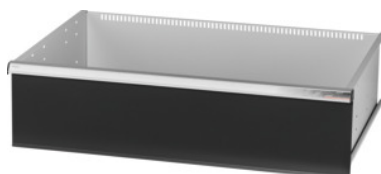

 GRIDLINE

Szuflada z indywidualną blokadą wysuwu obsługiwana jedną ręką, 200 kg, 36 × 24 G, szuflady o wysokości frontu: 300 mm

Dane zamówienia

Numer katalogowy	931356 300
GTIN	4062406132279
Klasa artykułu	9GK

Opis

Wykonanie:

Szuflady z pełnym wysuwem, z różnicowym mechanizmem wysuwu. Aluminiowe uchwyty listwowe z wymiennymi paskami do opisu, nadającymi się do ponownego wykorzystania.

Wycięcia do mocowania listew oddzielających w odległości co 25 mm (w szufladach o wysokości frontu od 75 mm).

Obsługiwana jedną ręką indywidualna blokada wysuwu zapobiega samoczynnemu otwarciu szuflady podczas transportu. Bezwzględnie wymagana we wszystkich wózkach montażowych. Nośność 200 kg.

Pasuje do :

Obudowa szafki narzędziowej 40 × 28 G nr 931335.

w dostawie::

Szuflada kompletna z 1 parą szyn prowadzących.

Powłoka lakiernicza:

Korpus szuflad szary jasny RAL 7035, fronty szuflad antracyt RAL 7016, **lakierowane proszkowo.**

Korpus szuflad bez możliwości konfiguracji, zawsze szary jasny RAL 7035.