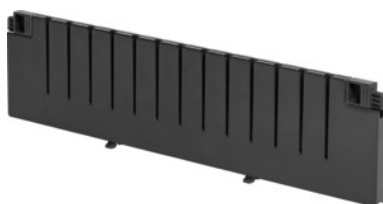

 GRIDLINE

Listwy działowe ze szczelinami GridLine Głębokość 16G, pasuje do szuflad o wysokości frontu: 100 mm

Dane zamówienia

Numer katalogowy	951510 100
GTIN	4062406136338
Klasa artykułu	9GB

Opis

Wykonanie:

Listwy działowe ze szczelinami do podziału szuflad. Montaż beznarzędziowy: Listwy działowe ze szczelinami są pewnie zaczepione w wycięciach szuflady. Stabilna konstrukcja z tworzywa sztucznego, dzięki czemu w razie wyciągania nie ma ryzyka obrażeń o brzegi.

Pasuje do :

Szuflady głębokość 16G.
wysokość: 75 mm

Opis techniczny

wysokość	75 mm
----------	-------