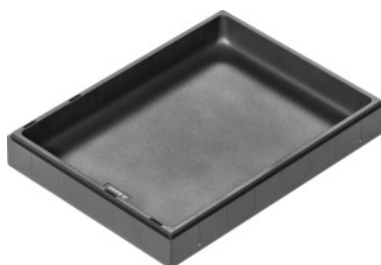

 GRIDLINE

Pojemniki na drobne elementy GridLine Wysokość 25 mm, szerokość × głębokość w G / typ: 6X8/1

Dane zamówienia

Numer katalogowy	951210 6X8/1
GTIN	4062406147099
Klasa artykułu	9GB

Opis

Pasuje do :

We wszystkich szufladach o wysokości frontów 50 mm.

szerokość: 150 mm

głębokość: 200 mm

szerokość w G: 6

głębokość w G: 8

Liczba przegródek w pudełku: 1

kolor: antrac.

Opis techniczny

szerokość w G	6
szerokość	150 mm
głębokość w G	8
Liczba przegródek w pudełku	1
głębokość	200 mm
kolor	antrac.