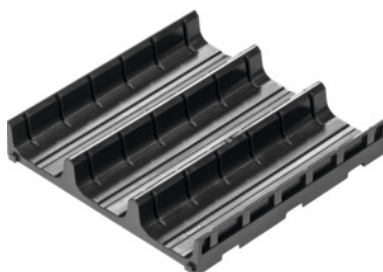

## 2-komponentowe korytka GridLine, Wysokość 25 mm, szerokość × głębokość w G / typ: 6X6/3

#### Wykonanie:

Korytka i wtykane przegródki z tworzywa sztucznego. Wnętrza korytek nacięte w celu podziału przegródkami.

Wnętrza korytek z 2-komponentowego tworzywa Haptoprene®. Podwyższone właściwości antypoślizgowe. Narzędzia nie przesuwają się podczas zamykania i otwierania szuflady.