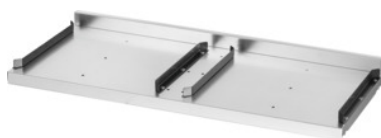

Garant GRIDLINE

**Dodatkowe półki do szafy na organizery zawieszane, do szaf o szerokości w G: 40****Dane zamówienia**

Numer katalogowy	944195 40
GTIN	4062406151768
Klasa artykułu	9GI

**Opis****Pasuje do:**

Szafy na organizery zawieszane nr 944161 i 944163, wszystkie szafy GridLine o głębokości 20G i szerokości 40G. Przy szynach prowadzących można zagiąć zawieszki linowe do różnych głębokości organizatorów zawieszanych.

**Powłoka lakiernicza:**

Półki ocynkowane, szyny **zawsze** w kolorze szarym antracytowym RAL 7016, **lakierowane proszkowo**.

**Opis techniczny**

szerokość	950 mm
Grubość	40 mm
masa	4 kg
Zakres zastosowania	Szafa regałowa
Grubość materiału	0,9 mm
Nośność półki / maksymalne obciążenie powierzchniowe półki (na metalu)	100 kg
Rodzaj produktu	Półki