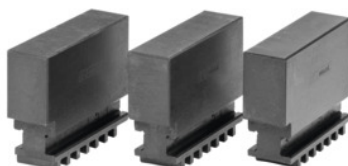

**Szczęki jednolite, miękkie, zestaw 3-elem., do średnicy uchwytu: 80****Dane zamówienia**

Numer katalogowy	312971 80
GTIN	4062406154868
Klasa artykułu	32W

**Opis****wskazówka:****Kompatybilne z uchwytami trójszczękowymi Bison.**

Pasujące do kodu barwnego: Uchwyty samocentrujące spiralne i szczęki HOLEX

długość L: 32 mm

szerokość B: 11 mm

wysokość H: 28 mm

**Opis techniczny**

wysokość H	28 mm
długość L	32 mm
szerokość B	11 mm
do średnicy uchwytu	80 mm
Pasujące do kodu barwnego	Uchwyty samocentrujące spiralne i szczęki HOLEX
Rodzaj produktu	Szczęki samocentrującego uchwytu spiralnego