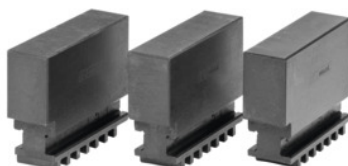

HOLEX**Szczęki jednolite, miękkie, zestaw 3-elem., do średnicy uchwytu: 160****Dane zamówienia**

Numer katalogowy	312971 160
GTIN	4062406154905
Klasa artykułu	32W

Opis**wskazówka:****Kompatybilne z uchwytami trójszczękowymi Bison.**

Pasujące do kodu barwnego: Uchwyty samocentrujące spiralne i szczęki HOLEX

długość L: 70 mm

szerokość B: 20 mm

wysokość H: 53 mm

Opis techniczny

szerokość B	20 mm
wysokość H	53 mm
do średnicy uchwytu	160 mm
długość L	70 mm
Pasujące do kodu barwnego	Uchwyty samocentrujące spiralne i szczęki HOLEX
Rodzaj produktu	Szczęki samocentrującego uchwytu spiralnego