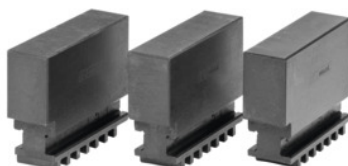

**HOLEX****Szczęki jednolite, miękkie, zestaw 3-elem., do średnicy uchwytu: 315****Dane zamówienia**

Numer katalogowy	312971 315
GTIN	4062406154950
Klasa artykułu	32W

**Opis****wskazówka:****Kompatybilne z uchwytami trójszczękowymi Bison.**

Pasujące do kodu barwnego: Uchwyty samocentrujące spiralne i szczęki HOLEX

długość L: 125 mm

szerokość B: 32 mm

wysokość H: 73 mm

**Opis techniczny**

wysokość H	73 mm
szerokość B	32 mm
do średnicy uchwytu	315 mm
długość L	125 mm
Pasujące do kodu barwnego	Uchwyty samocentrujące spiralne i szczęki HOLEX
Rodzaj produktu	Szczęki samocentrującego uchwytu spiralnego