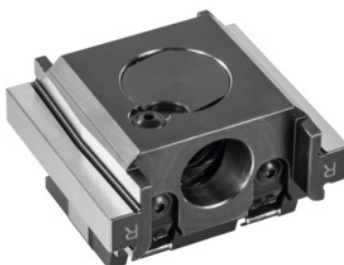

Garant**Nakrętka wrzeciona wahliwa, po prawej, Typ: 80****Dane zamówienia**

Numer katalogowy	363099 80
GTIN	4062406182519
Klasa artykułu	310

Opis**Wykonanie:**

Do konwersji sztywnego Xtric na wersję wahliwą Xtric.

Opis techniczny

Pasujące do kodu barwnego	Xtric 80
Seria	Xtric
Rodzaj produktu	Elementy mocujące