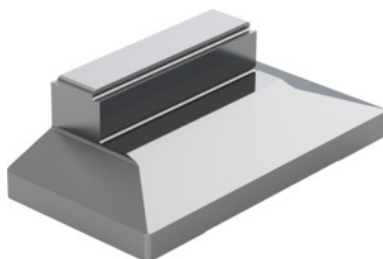

Garant**Szczęki nasadzane gładkie, dla typu: 80C****Dane zamówienia**

Numer katalogowy	363012 80C
GTIN	4062406221355
Klasa artykułu	310

Opis**Wykonanie:**

Szczęka z gładkim stopniem.

Opis techniczny

Pasujące do kodu barwnego	Xtric 125
długość szczęk l	66 mm
długość l ₁	3 mm
wysokość h ₂	18 mm
szerokość szczęk b	80 mm
wysokość h ₁	3 mm
wysokość szczęk h	38 mm
b ₁	125 mm
masa	1,2 kg
Rodzaj produktu	Szczęki do imadeł