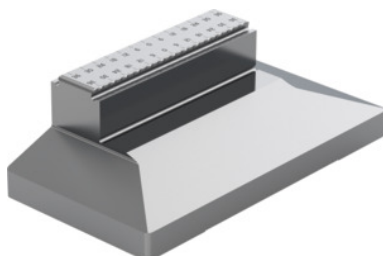

Garant**Szczęki nasadzane, system LANG, ozmniejszonej szerokości, dla typu: 80C****Dane zamówienia**

Numer katalogowy	363030 80C
GTIN	4062406221416
Klasa artykułu	310

Opis**Wykonanie:**

Szczęki uniwersalne z ząbkowanym uchwytem i gładką powierzchnią mocującą.

Konieczne wstępne wytlóczenie konturu zęba.

szerokość szczęk b: 80 mm

b₁: 125 mm

wysokość szczęk h: 38 mm

wysokość h₁: 3 mm

wysokość h₂: 15 mm

długość szczęk l: 66 mm

Opis techniczny

długość szczęk l	66 mm
długość l ₁	3 mm
szerokość szczęk b	80 mm
wysokość szczęk h	38 mm
wysokość h ₁	3 mm
Pasujące do kodu barwnego	Xtric 125
wysokość h ₂	15 mm

b ₁	125 mm
masa	1,2 kg
Rodzaj produktu	Szczęki do imadeł