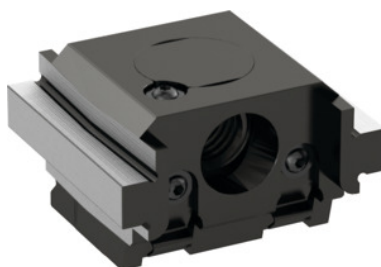

**Nakrętki wrzecionowe wahliwe, lewe, typ: 80****Dane zamówienia**

Numer katalogowy	363098 80
GTIN	4062406221508
Klasa artykułu	310

Opis techniczny

Pasujące do kodu barwnego	Xtric 80
---------------------------	----------