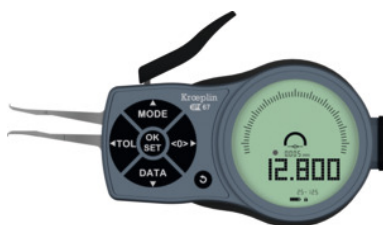

Kroepelin
Längenmesstechnik

Macki cyfrowe do pomiarów wewnętrznych, zakres pomiarowy: 20-40 mm

Dane zamówienia

Numer katalogowy	438965 20-40
GTIN	2050002040946
Klasa artykułu	46Q

Opis

Wykonanie:

1 ramię stałe, 1 ruchome; sferyczne końcówki pomiarowe z HM. **Cyfrowe wskazania wartości bezwzględnej.** Przez wprowadzenie **wartości zadanych (Preset)** można określać odchyłki od dowolnej wartości.

Funkcja:

IP67: Ochrona przed tymczasowym zalaniem wodą i ochrona przed wnikaniem pyłu (pyłoszczelność) oraz całkowita ochrona przed dotknięciem.

w dostawie::

W komplecie 2 baterie nr 081561, rozm. LR3, instrukcja obsługi.

Wyp. dodatkowe:

Adapter złącza nr 498954, wielk. A2, przewód do transmisji danych nr 497440.

Adapter radiowy nr 498954 rozm. A5.

stopień ochrony IP: IP 67

odczyt co: 0,01 mm

granica błędu: 0,03 mm

dokładność powtórzeń: 0,01 mm

Ø kulki czujnika z HM: 1 mm

minimalna szerokość rowka: 1,2 mm

maksymalna głębokość rowka: 7 mm

Opis techniczny

maksymalna długość dźwigienki L (głębokość pomiaru)	85 mm
---	-------

Ø kulki czujnika z HM	1 mm
odczyt co	0,01 mm
zakres pomiarowy	20 - 40 mm
granica błędu	0,03 mm
nacisk pomiarowy	1,1 - 1,6 N
maksymalna głębokość rowka	7 mm
minimalna szerokość rowka	1,2 mm
dokładność powtórzeń	0,01 mm
Nr artykułu z bateriami / akumulatorami	081561 LR3
Liczba dołączonych baterii	2
stopień ochrony IP	IP 67
zasilanie energią	Zasilanie z baterii
norma	Norma zakładowa
przełączalny odczyt	mm / cale
złącze	Złącze USB
złącze	Złącze Digimatic
złącze	złącze Bluetooth
zapisywanie wartości pomiaru	jednorazowe ustawienie punktu zerowego
Technika pomiarowa	cyfrowy
Kalibracja	C7
Rodzaj produktu	Macki do pomiarów wewnętrznych