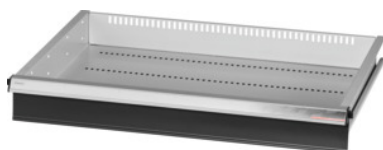

Garant GRIDLINE

**Szuflada do szaf o dużej pojemności / szaf wzmocnionych z drzwiami przesuwными szerokość 30G, 26×20G, szuflady o wysokości frontu: 125 mm****Dane zamówienia**

Numer katalogowy	942580 125
GTIN	4062406280109
Klasa artykułu	9GI

**Opis****Wykonanie:**

Szuflady do montażu w szafach GridLine o dużej pojemności i szafach wzmocnionych z **drzwiami przesuwными**.

Aluminiowe uchwyty listwowe z wymiennymi paskami do opisu, nadającymi się do ponownego wykorzystania. Nowoczesna koncepcja szuflad do optymalnego wyposażenia w przegródki i pojemniki.