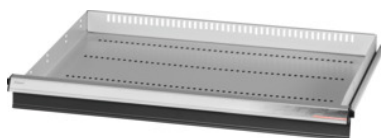

Garant GRIDLINE

Szuflada do szaf o dużej pojemności / szaf wzmocnionych z drzwiami przesuwными szerokość 30G, 26×20G, szuflady o wysokości frontu: 75 mm**Dane zamówienia**

Numer katalogowy	942580 75
GTIN	4062406280086
Klasa artykułu	9GI

Opis**Wykonanie:**

Szuflady do montażu w szafach GridLine o dużej pojemności i szafach wzmocnionych z **drzwiami przesuwными**.

Aluminiowe uchwyty listwowe z wymiennymi paskami do opisu, nadającymi się do ponownego wykorzystania. Nowoczesna koncepcja szuflad do optymalnego wyposażenia w przegródki i pojemniki.