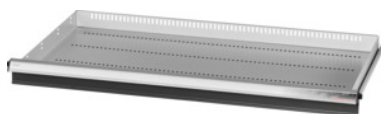

Garant GRIDLINE

**Szuflada do szaf o dużej pojemności / szaf wzmocnionych z drzwiami przesuwными szerokość 40G, 36×20G, szuflady o wysokości frontu: 75 mm****Dane zamówienia**

Numer katalogowy	942583 75
GTIN	4062406281342
Klasa artykułu	9GI

**Opis****Wykonanie:**

Szuflady do montażu w szafach GridLine o dużej pojemności i szafach wzmocnionych z **drzwiami przesuwными**.

Aluminiowe uchwyty listwowe z wymiennymi paskami do opisu, nadającymi się do ponownego wykorzystania. Nowoczesna koncepcja szuflad do optymalnego wyposażenia w przegródki i pojemniki.