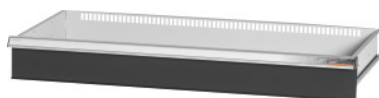

Garant GRIDLINE

Szuflada do szaf z drzwiami przesuwными , szerokość 40G, 36×14G, szuflady o wysokości frontu: 100 mm

Dane zamówienia

Numer katalogowy	940652 100
GTIN	4062406281472
Klasa artykułu	9GI

Opis

Wykonanie:

Szuflady do montażu w szafach GridLine z drzwiami przesuwными i szafach żaluzjowych. Aluminiowe uchwyty listwowe z wymiennymi paskami do opisu, nadającymi się do ponownego wykorzystania.

Pasuje do :

Szafy nr 940089, nr 940109, nr 940165 – 940237, nr 940885 – 940907.

Powłoka lakiernicza:

Korpus szuflad szary jasny RAL 7035, fronty szuflad antracyt RAL 7016, **lakier proszkowy.**

Korpus szuflad bez możliwości konfiguracji, zawsze szary jasny RAL 7035.

wskazówka:

Bez podziału za pomocą listew działowych ze szczelinami, ponieważ dno szuflady jest zamknięte. Wybór kolorów: RAL 9002, 7035, 7005, 7016, 6011, 5018, 5012, 5011, 5005, 3003

wysokość użytkowa: 75 mm

szerokość użytkowa szuflad: 900 mm

głębokość użytkowa szuflad: 350 mm

szerokość użytkowa szuflad w G: 36

głębokość użytkowa szuflad w G: 14

masa: 10 kg

Opis techniczny

wysokość użytkowa	75 mm
głębokość użytkowa szuflad	350 mm
szerokość użytkowa szuflad w G	36