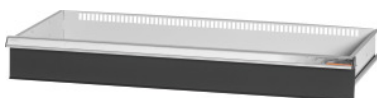

Garant GRIDLINE

Szuflada do szaf z drzwiami przesuwными , szerokość 40G, 36×14G, szuflady o wysokości frontu: 125 mm

Dane zamówienia

Numer katalogowy	940652 125
GTIN	4062406281489
Klasa artykułu	9GI

Opis

Wykonanie:

Szuflady do montażu w szafach GridLine z drzwiami przesuwными i szafach żaluzjowych. Aluminiowe uchwyty listwowe z wymiennymi paskami do opisu, nadającymi się do ponownego wykorzystania.

Pasuje do :

Szafy nr 940089, nr 940109, nr 940165 – 940237, nr 940885 – 940907.

Powłoka lakiernicza:

Korpus szuflad szary jasny RAL 7035, fronty szuflad antracyt RAL 7016, **lakier proszkowy.**

Korpus szuflad bez możliwości konfiguracji, zawsze szary jasny RAL 7035.

wskazówka:

Bez podziału za pomocą listew działowych ze szczelinami, ponieważ dno szuflady jest zamknięte. Wybór kolorów: RAL 9002, 7035, 7005, 7016, 6011, 5018, 5012, 5011, 5005, 3003

wysokość użytkowa: 100 mm

szerokość użytkowa szuflad: 900 mm

głębokość użytkowa szuflad: 350 mm

szerokość użytkowa szuflad w G: 36

głębokość użytkowa szuflad w G: 14

masa: 13 kg

Opis techniczny

szerokość użytkowa szuflad	900 mm
wysokość użytkowa	100 mm
masa	13 kg