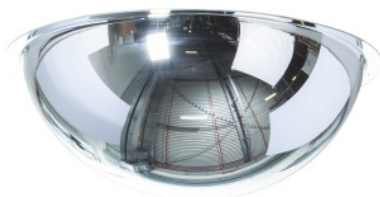

Lusterko sferyczne 360°, Typ: 80

Dane zamówienia

Numer katalogowy	994452 80
GTIN	8720598311624
Klasa artykułu	97V

Opis

Wykonanie:

Zapewnia lepszą orientację na słabo widocznych i niebezpiecznych trasach komunikacyjnych oraz w obiektach przemysłowych o ograniczonej widoczności. Minimalizacja ryzyka wypadku. Z odpornego na uderzenia szkła akrylowego.

Lusterko szerokokątne 360° mocowane na ścianach i sufitach.

Zastosowanie:

Do zastosowania w pomieszczeniach.

wskazówka:

Dostawa bez materiału mocującego.

Ø: 80 cm

Odległość oglądania: 0 - 8 m

Opis techniczny

Ø	80 cm
Odległość oglądania	0 - 8 m
Rodzaj produktu	Sicherheitsspiegel