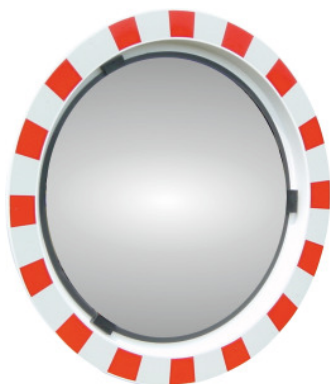

Lusterko drogowe, okrągłe, Typ: 80

Dane zamówienia

Numer katalogowy	994454 80
GTIN	8720598313024
Klasa artykułu	97V

Opis

Wykonanie:

Zapewnia lepszą orientację na słabo widocznych i niebezpiecznych trasach komunikacyjnych oraz w obiektach przemysłowych o ograniczonej widoczności. Minimalizacja ryzyka wypadku. Z odpornego na uderzenia szkła akrylowego.

Zapewnia większe bezpieczeństwo na trasach komunikacyjnych o ograniczonej widoczności, bez zniekształceń. Odporna na uderzenia rama poliestrowa pokryta odblaskową, czerwono-białą folią 3M.

Zastosowanie:

Do stosowania w pomieszczeniach i na zewnątrz.

w dostawie::

Wraz z uchwytem magnetycznym 48–90 mm.

Ø: 80 cm

Odległość oglądania: 0 - 20 m

Opis techniczny

Ø	80 cm
Odległość oglądania	0 - 20 m

Rodzaj produktu

Sicherheitsspiegel