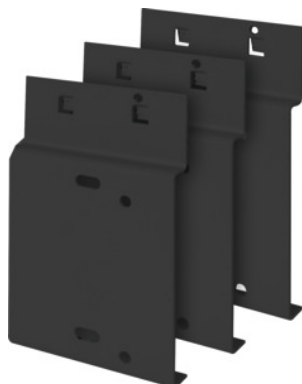

Zestaw mocowań z uchwytem na rolki papieru, Typ: W1

Dane zamówienia

Numer katalogowy	955499 W1
GTIN	4062406587901
Klasa artykułu	9GC

Opis

Wykonanie:

Zestaw mocowań włącznie z uchwytem na rolki papieru. Pasuje do UNI Tower rozm. L.

w dostawie::

3 uchwyty, uchwyt na rolki papieru nr 089160 rozm. W1 kolor turkusowy.

Powłoka lakiernicza:

Antracytowa RAL 7016. **Bez możliwości konfiguracji.**

Opis techniczny

maksymalna szer. rolki	4,3 cm
Krawędź zrywana z zębami wzmocnionymi włóknem szklanym	tak
pasują do rolek papieru z tuleją o Ø	71 - 73 mm
Elementy mocujące w zakresie dostawy	tak
Rodzaj produktu	Uchwyty na rolkę papieru