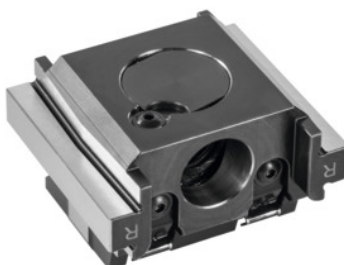

**Garant****Nakrętka wrzeciona wahliwa, po prawej, Typ: 50****Dane zamówienia**

Numer katalogowy	363099 50
GTIN	4062406595425
Klasa artykułu	310

**Opis****Wykonanie:**

Do konwersji sztywnego Xtric na wersję wahliwą Xtric.

Pasujące do kodu barwnego: Xtric 50

**Opis techniczny**

Seria	Xtric
Pasujące do kodu barwnego	Xtric 50
Rodzaj produktu	Akcesoria do imadła