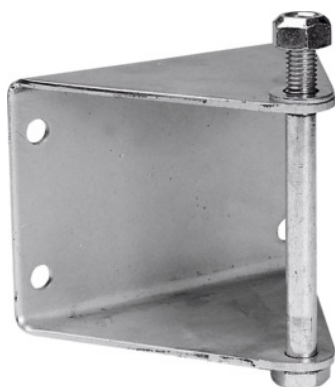

rapid**Płyta montażowa obrotowa do nr 080076****Dane zamówienia**

Numer katalogowy	080086
GTIN	4030704095008
Klasa artykułu	08A

Opis**Wykonanie:**

Płyty do montażu zwijaczy węża na ścianie z zakresem obrotu 120°.

Opis techniczny

pasują do	080076
zakres obrotu	120 stopni
Rodzaj produktu	Płyta montażowa