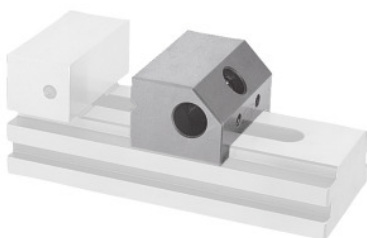

**Elementy mocujące kpl. (szt.), do wielkości: 120mm****Dane zamówienia**

Numer katalogowy

363245 120

GTIN

4067263239574

Klasa artykułu

32K

Opis techniczny

Rodzaj produktu

Elementy mocujące