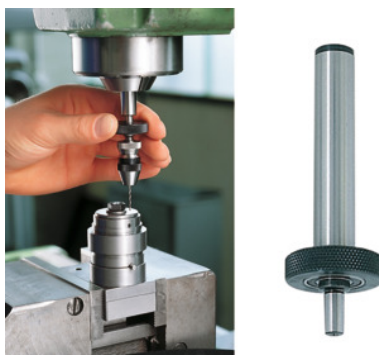

ALBRECHT
Präzisions Spannfutter**Trzpienie pomocnicze, typ: 13****Dane zamówienia**

Numer katalogowy	341200 13
GTIN	4045197308474
Klasa artykułu	33A

Opis**Wykonanie:**

Łożyszkowany pierścień mocujący zapewnia precyzyjną obsługę. Sprężyna powoduje automatyczny powrót do pozycji wyjściowej.

Zastosowanie:

Do otworów o \varnothing do 1,5 mm.
Do ręcznego wiercenia najmniejszych otworów, również przy użyciu dużych maszyn.

Pasuje do :

nr 341000, wielk. 15.

wykonanie chwytu: \varnothing 13 mm

skok: 20 mm

długość całkowita: 91 mm

wielkość stożka: B 6

Opis techniczny

wykonanie chwytu	\varnothing 13 mm
wielkość stożka	B 6
długość całkowita	91 mm

skok

20 mm