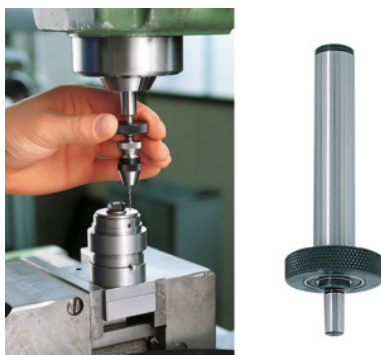

**ALBRECHT**  
Präzisions Spannfutter**Trzpienie pomocnicze, typ: MK1****Dane zamówienia**

Numer katalogowy	341200 MK1
GTIN	4045197308481
Klasa artykułu	33A

**Opis****Wykonanie:**

Łożyszkowany pierścień mocujący zapewnia precyzyjną obsługę. Sprężyna powoduje automatyczny powrót do pozycji wyjściowej.

**Zastosowanie:**

Do otworów o  $\varnothing$  do 1,5 mm.<BR/>Do ręcznego wiercenia najmniejszych otworów, również przy użyciu dużych maszyn.

**Pasuje do :**

nr 341000, wielk. 15.

wykonanie chwytu: MK 1

skok: 20 mm

długość całkowita: 107 mm

wielkość stożka: B 6

**Opis techniczny**

skok	20 mm
wielkość stożka	B 6
długość całkowita	107 mm

wykonanie chwytu

MK 1