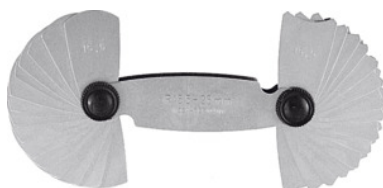

HOLEX®**Promieniomierze, stal nierdzewna, do promieni: 7,5-15 mm****Dane zamówienia**

Numer katalogowy	477550 7,5-15
GTIN	4045197207395
Klasa artykułu	42H

Opis**Wykonanie:**

Ze stali, z dokładnymi **szablonami wklęsłymi i wypukłymi**. Płaski uchwyt ze śrubami zaciskowymi do ustalania listków (poza rozm. 0,5–13). Na każdym podany wymiar promienia. stal nierdzewna

Zastosowanie:

Do sprawdzania promieni wewnętrznych i zewnętrznych.

stopniowanie co 0,5 mm: 7,5 - 15 mm

liczba listków do promieni wewn./zewn.: 16

Opis techniczny

liczba listków do promieni wewn./zewn.	16
do promieni	7,5 - 15 mm
stopniowanie co 0,5 mm	7,5 - 15 mm
materiał	stal nierdzewna