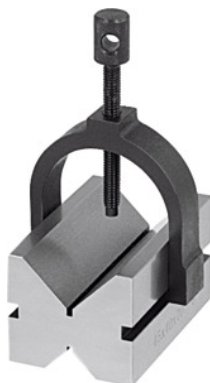

HOLEX**Przmy podwójne, pojedyncze, z kabłąkiem, Długość × szerokość: 45X40mm**

Dane zamówienia

Numer katalogowy	447100 45X40
GTIN	4045197205087
Klasa artykułu	42D

Opis

Wykonanie:

Z hartowanej stali, odprężane, precyzyjnie szlifowane parami. **Tolerancje płaskości i równoległości płaszczyzn 0,01 mm.** Rowki pryzmowe o różnej głębokości; 2 powierzchnie przylegania. Solidny kabłąk zaciskowy z pokrętelem do mocowania detali.

Opis techniczny

masa (szt.)	0,5 kg
wysokość	36 mm
długość	45 mm
do wałków o Ø	6 - 30 mm
szerokość	40 mm
wszystkie części	hartowane
Kalibracja	Cena na zapytanie ofertowe
Rodzaj produktu	Pryzma